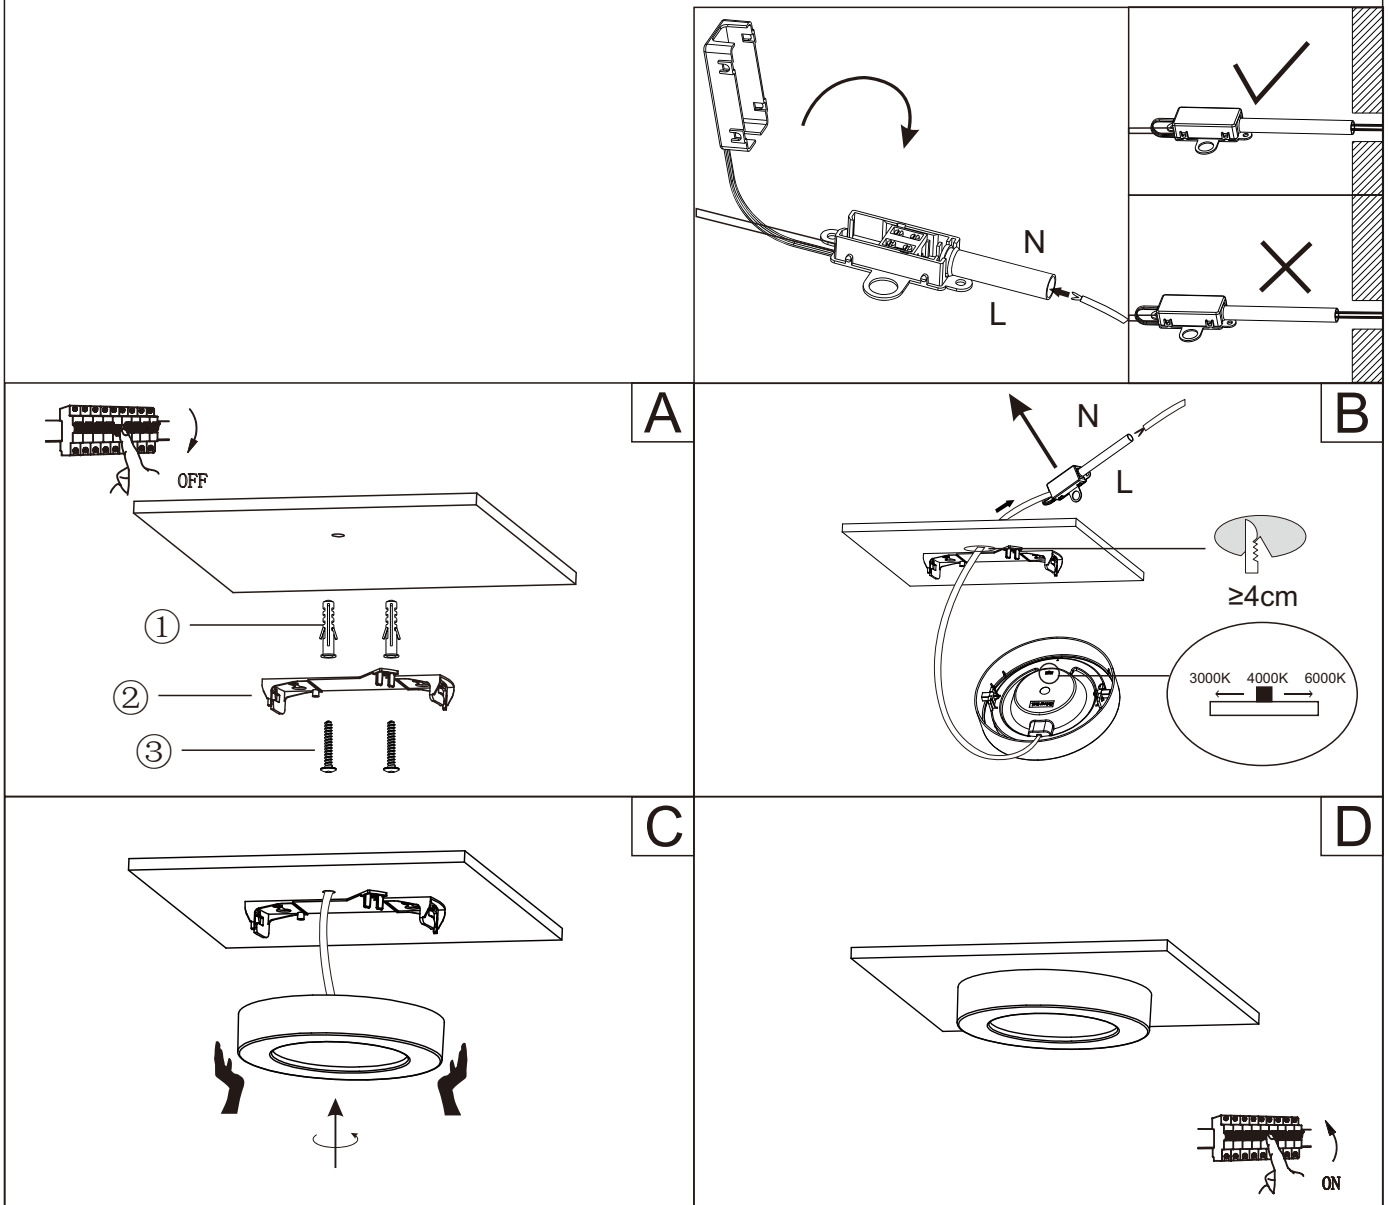

GLOBO

LIGHTING

www.globo-lighting.com

41605-9D

GLOBO Handels GmbH
Gewerbestr. 3
A-9184 Sankt Peter

DE**Lichtquelle:**

Die Lichtquelle ist nicht tauschbar, weil sie konstruktionsbedingt fest mit dem umgebenden Produkt verbunden ist.